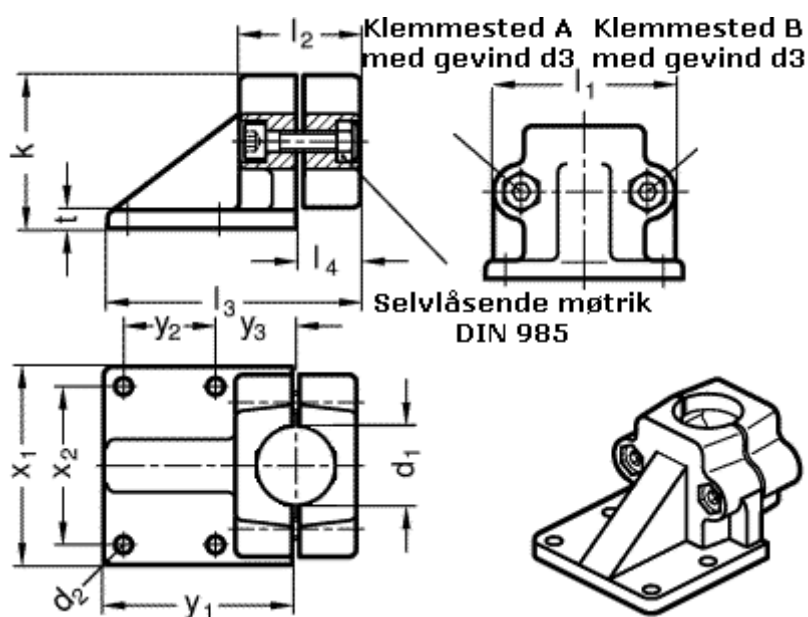

Varenummer: 20166B482SW  
 Beskrivelse: E+G  
 Fod forskubbet Rørholder GN166-B48-2-SW

## Mål

$d_1 = B48$	$t = 14$
$d_2 = 11$	$x_1 = 115$
$d_3 = M10$	$x_2 = 90$
$k = 91$	$y_1 = 108$
$l_1 = 98$	$y_2 = 50$
$l_2 = 70$	$y_3 = 45$
$l_3 = 145$	
$l_4 = 35$	